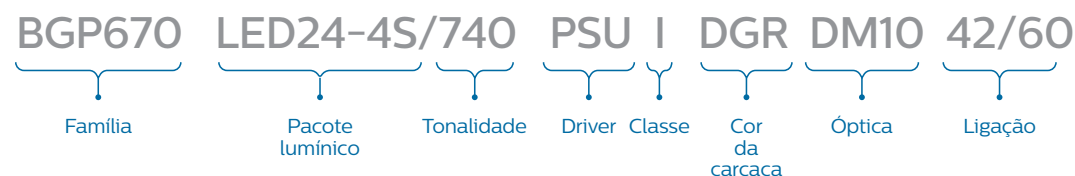

Nomenclatura iluminação exterior

Descrição geral de uma luminária LED

Fluxo

LEDxx Fluxo de módulo de XX00 lm (ej.: LED10 -> 1000 lm, LED30 -> 3000 lm, LED400 -> 40000 lm).

Tonalidade

830 IRC > 80 y TC=3000K

840 IRC > 80 y TC=4000K

Driver

PSU Driver sem regulação.

Classe

I Com pelo menos um isolamento e ligação de terra.

II Com duplo isolamento ou reforçado sem ligação de terra.